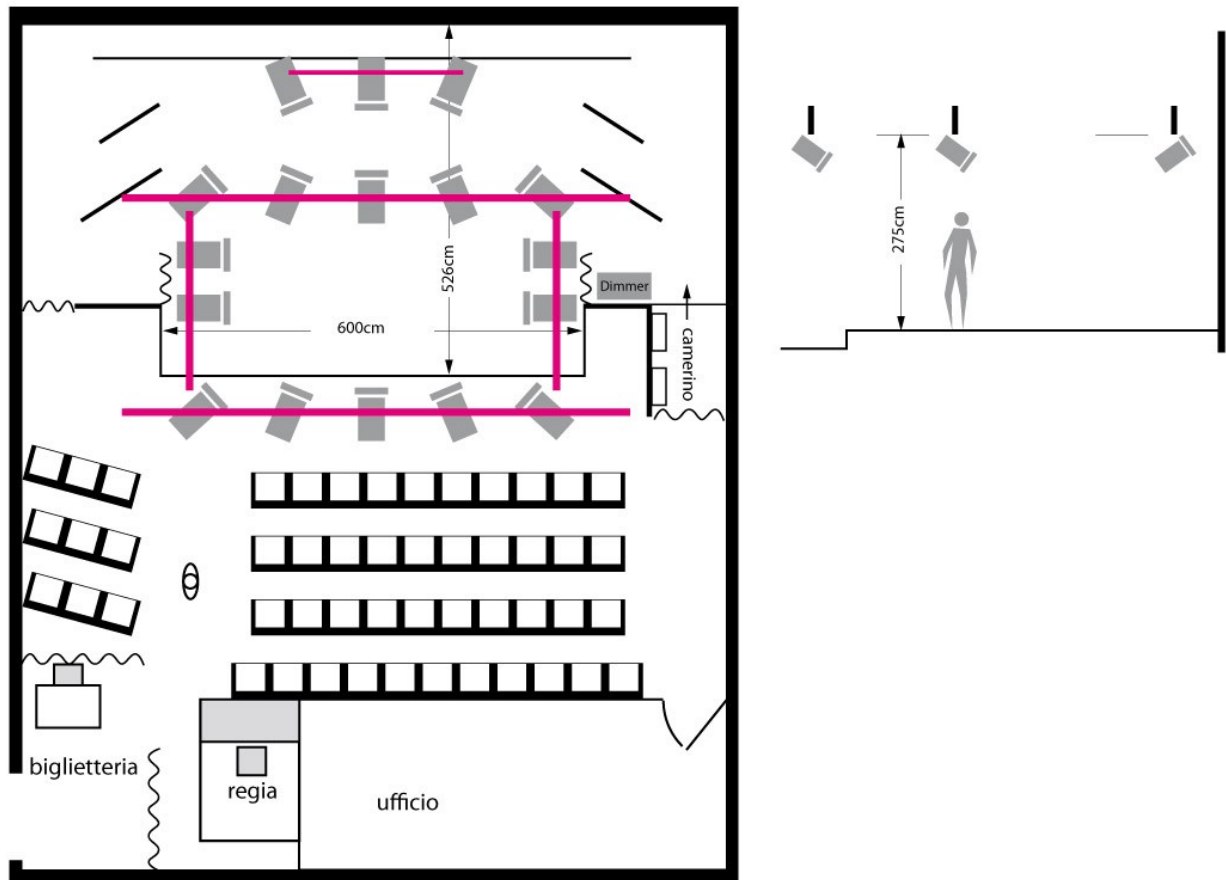

SCHEMA SALA TEATROZETA:

La sala è dotata di*:

- N 4 PC da 1000Kw
- N. 2 PC da 500/300 Kw
- N 1 sagomatori da 500
- N 1 PAR da 500
- N. 1 Dimmer da 6 canali caduno, modello....
- N. 1 mixer luci da 24 CH modello PROLIGHT
- N. 1 lettore CD
- N.1 mixer audio
- N. 2 casse audio da 100. Modello DD

La 1° americana ha 5 ritorni al dimmer

La 2° americana ha 5 ritorni al dimmer

Le americane di taglio hanno 2 ritorni cadauna al dimmer

L'americana di controluce ha 3 ritorni al dimmer

*LA DOTAZIONE MINIMA DESCRITTA
PUO' VARIARE A SECONDA DELLA NECESSITA'